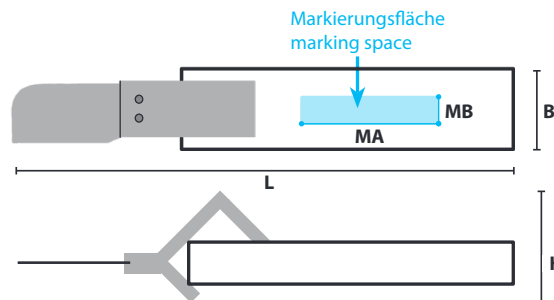

Produktdatenblatt
Product Data Sheet

Art.-Nr. <i>Part No.</i> 10285	Typ <i>Type</i> No. 28 G Standard
Bezeichnung <i>Description</i> Kabelmesser Cable Knife	

Abbildung
Image

Anwendung
Usage

Abmanteln von Rundkabel mittels Rund- und Längsschnitt.
Stripping of sheathing of round cables by circular and longitudinal cut.

Anwendungsbereich
Capacity

Ø 8 - 28 mm | 5/16" - 1.1/8" | .32" - 1.10"

Kabeltypen
Cable types

Rundkabel für flexible und feste Verlegung, Feuchtraumkabel
Round cables for flexible and fixed installation, installation cable (indoor and outdoor)

Abmessungen + Gewicht
Dimensions + weight

L*	170 mm		6.69"
B	29 mm		1.142"
H	30 mm		1.181"
MA	35 mm		1.378"
MB	7 mm		.276"

♻️ 78,5 g | 2.77 oz
* mit Schutzkappe + 8 mm
incl. protection cap + 8 mm | 0,315"