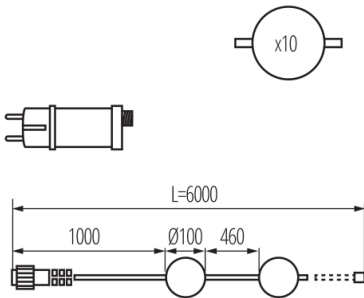

DANE OGÓLNE:

Miejsce zastosowania: wewnątrz i na zewnątrz

Minimalna odległość od oświetlanego obiektu: 0,1m

Możliwość współpracy ze ściemniaczem: nie

Zasilacz w komplecie: tak

Długość [mm]: 6000

DANE TECHNICZNE:

Wskaźnik oddawania barw: 80

Ilość cykli wł/wył: ≥ 25000

Zakres temperatury otoczenia, na którą może być narażony wyrób [°C]: -20÷40

Materiał obudowy: tworzywo sztuczne

Rodzaj przyłącza: przewód zakończony wtyczką

Długość przewodu [m]: 1

Stopień IP: 44/67

38031 STONO MILK GRL 6M LED

Girlanda świetlna

DANE LOGISTYCZNE:

Jednostka miary: sztuka

Jak pakowane: 8

Ilość sztuk w opakowaniu pośrednim: 1