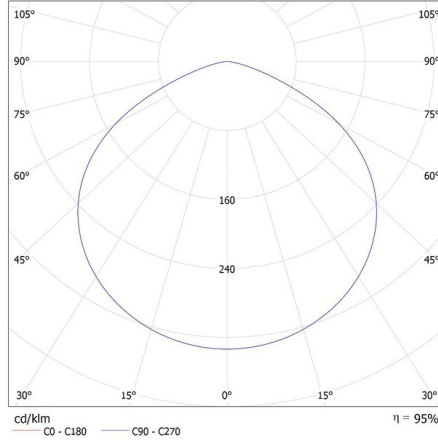

27159 HB PRO STRONG 200W-NW

High-bay LED light fitting

KANLUX S.A. (kat 27159 + 38129) HB PRO STRONG 200W-NW + LENS 120D / Krzywa rozsyłu światła (biegunowo)