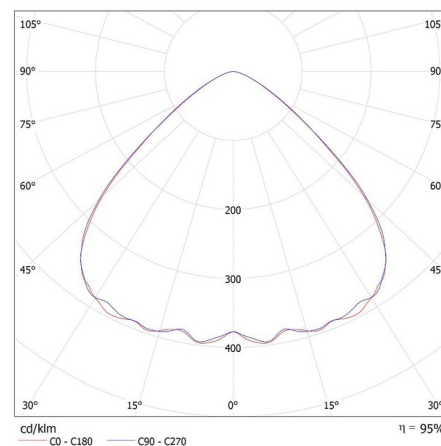

KANLUX S.A. (kat 27159 + 38136) HB PRO STRONG 200W-NW + GRID / Krzywa rozsytu światła (biegunowo)

Oprawa: KANLUX S.A. (kat 27159 + 38136) HB PRO STRONG 200W-NW + GRID
Lampy: 1 x HB PRO STRONG 200W-NW 100