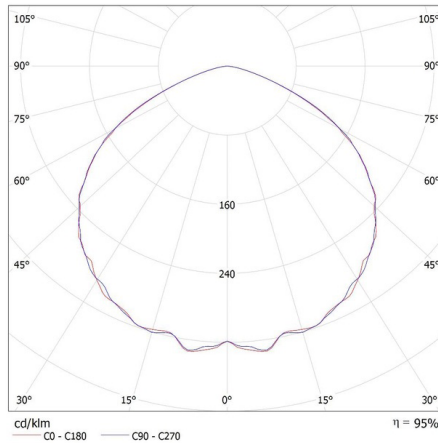

KANLUX S.A. (kat 27159 + 38129 + 38136) HB PRO STRONG 200W-NW + LENS 120D + GRID / Krzywa rozsyłu światła (biegunowo)

Oprawa: KANLUX S.A. (kat 27159 + 38129 + 38136) HB PRO STRONG 200W-NW + LENS 120D + GRID
Lampy: 1 x HB PRO STRONG 200W-NW 100