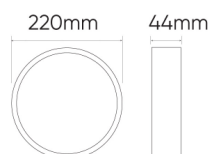

## Frame for surface mounting of Downlight MOLLY 24W round

### Product description

Lamp's diameter

Beam angle

Material (housing)

Name of the parameter	Value
GPC classification	10005639 - Oświetlenie- mocowane na stałe
Status	Aktywny (w sprzedaży)
Zawartość netto produktu	1
Jednostka gs1	szt
Warranty (years)	3
Weight	110 g
Colour	White
Lamp's diameter	220
Beam angle	110 °
Material (housing)	Polycarbonate

Name of the parameter	Value
Height	43,8 mm

**Pre-packaging**

Width [mm]	<b>226</b>
Height [mm]	<b>48</b>
Length [mm]	<b>226</b>
Weight [kg]	<b>0,18</b>

**Cumulative packaging**

Number of pieces	<b>40</b>
Width [mm]	<b>510</b>
Height [mm]	<b>472</b>
Length [mm]	<b>472</b>
Weight [kg]	<b>8</b>
Volume [m <sup>3</sup> ]	<b>0,11361984</b>