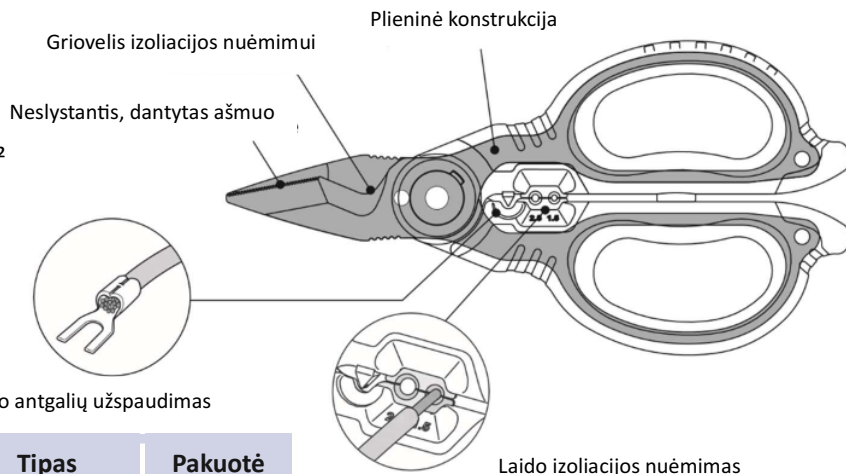

## PESPR Elektriko žirkklės

- Profesionalios žirkklės su specialiu plieniniu rėmu, užtikrinančios didelį patvarumą ir ilgą tarnavimo laiką
- Tvirtas, dantytas ašmuo tiksliam kirpimui
- Lengva, tvirta, atspari smūgiams bei ergonomiškos formos rankena patogiam darbui
- Rankenos dengtos guma
- Izoliacijos nuėmimo ašmenys 1,5 mm<sup>2</sup> ir 2,5 mm<sup>2</sup> skerspjūvio laidams
- Žirklių ilgis: 160 mm.
- Ašmenys: Poliruotas nerūdijantis plienas.
- Kietumo lygis: 58 HRC
- Ašmenų storis: 4,0 mm
- Nailoninis dėklas

**Įspėjimas:**  
Šios žirkklės nėra izoliuotos!  
Žirkklės nėra skirtos darbui esant įtampai!

### Kirpimas

- Kabelis: AWG 16-12
- Aliuminio / Vario monolitinė gysla: iki Ø 3,5 mm
- Daugiavielis laidas: iki 50 mm<sup>2</sup>