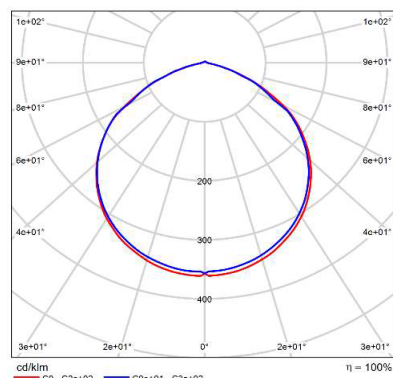

FOTOMETRINĖ DIAGRAMA

Polar LDC

VISI LINIJOS PRODUKTAI

- 6009000027 TENRI150_50W_LED_7500
- 6009000028 TENRI150_100W_LED_15000
- 6009000029 TENRI150_150W_LED_22500
- 6009000030 TENRI150_200W_LED_30000