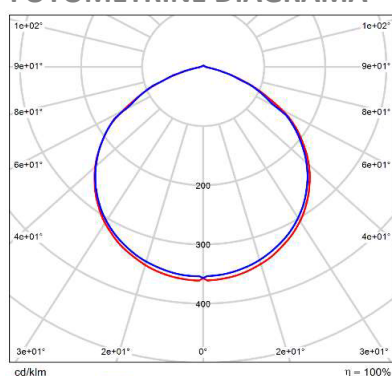

FOTOMETRINĖ DIAGRAMA

Polar LDC

VISI LINIJOS PRODUKTAI

- 6009000027 TENRI150_50W_LED_7500
- 6009000028 TENRI150_100W_LED_15000
- 6009000029 TENRI150_150W_LED_22500
- 6009000030 TENRI150_200W_LED_30000